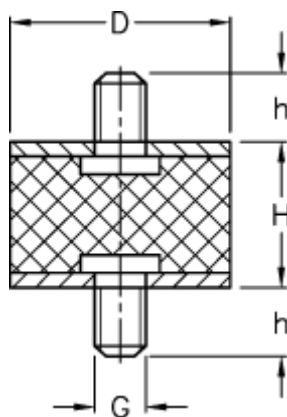

Varenummer: 511012260064101
Beskrivelse: KLEE Vibrationsdæmper type 1
50-35-1, M10x38/M10x38, NR - 43 shore

Mål

D = 50
G = M10
h = 38
H = 35